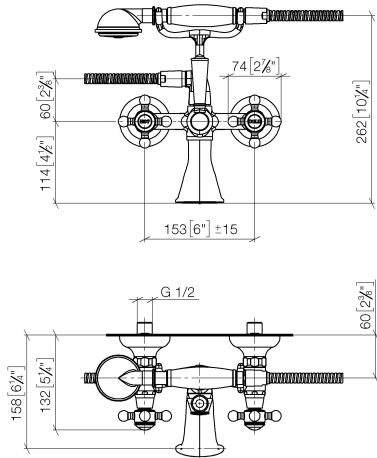

**MADISON Mélangeur bain/douche pour montage mural avec douchette à main  
- Chrome**

MADISON

25 023 360

- saillie 160 mm
- Douchette à main : COMPACT RAIN, débit max. 9 l/min (à 3 bar)
- bec déverseur : jet normal rectangulaire
- support de douchette
- inverseur rotatif bain/douche
- rosace Ø 70 mm
- raccord 1/2"
- entraxe 153 mm
- flexible de douche métallique 1250 mm avec protection anti-torsion intégrée
- débit max. bec déverseur 26 l/min

25 023 360  
mm [inches]

### Certificats

WRAS\_1512014. Belgaqua\_21-378-  
27\_2.

25 023 360

Les pièces pour les  
autres finitions  
peuvent être  
trouvées ici : Platine  
brossé

25 023 360

Liste des pièces de rechange

N°	Article Numéro	Désignation	Fréquence de montage	Délai de livraison
1	28 002 970-00	MADISON Douchette à main en laiton avec poignée en porcelaine (blanche) - Chrome	1	10
2	28 104 970-00	Flexible métallique de douche 1/2" x 1/2" x 1250 mm - Chrome	1	2
3	90 14 20 002 00 90	joint	1	2
4	04 17 20 010 00-00	patte de fixation	1	10
5	04 20 36 002 07-00	poignée ( hot )	1	10
6	09 26 01 011 90	accessoires	1	2
7	90 15 01 001 00 90	inverseur	1	2
8	09 23 10 007 90	écrou	1	2
9	09 30 30 062-00	vis	1	10
10	11 170 370-00	MADISON Grand insert à poignée - Chrome	1	10
11	09 28 22 013 90	tuyau	1	2
12	09 18 20 011-00	prise	1	10
13	09 30 30 064-00	vis	1	10
14	04 11 04 030 00 90	raccord	2	2
15	09 27 39 010-00	rosace	2	10
16	04 29 05 014 00 90	raccord à vis	2	2
17	09 23 30 010-00	écrou	2	10
18	90 21 10 010 00 90	élément insérable	1	2
19	90 14 10 056 00 90	joint	1	2
20	09 24 03 123 20 90	raccord à vis	1	2
21	09 14 10 022 90	joint	1	2
22	90 31 11 030 00 90	tige	1	2
23	09 11 06 033 20-00	bec déverseur	1	10
24	90 90 03 131 00 90	tête céramique	2	2
25	09 21 02 055-00	hotte	2	10
26	04 20 36 002 06-00	poignée ( cold )	1	10
27	09 20 36 002-00	poignée	2	10
28	09 20 36 004-00	poignée	8	10
29	09 20 83 006 90	poignée	2	2
30	09 26 01 010 90	accessoires	1	2
31	09 20 36 005-00	poignée	2	10
32	04 30 30 029 00 90	set de fixation	2	2