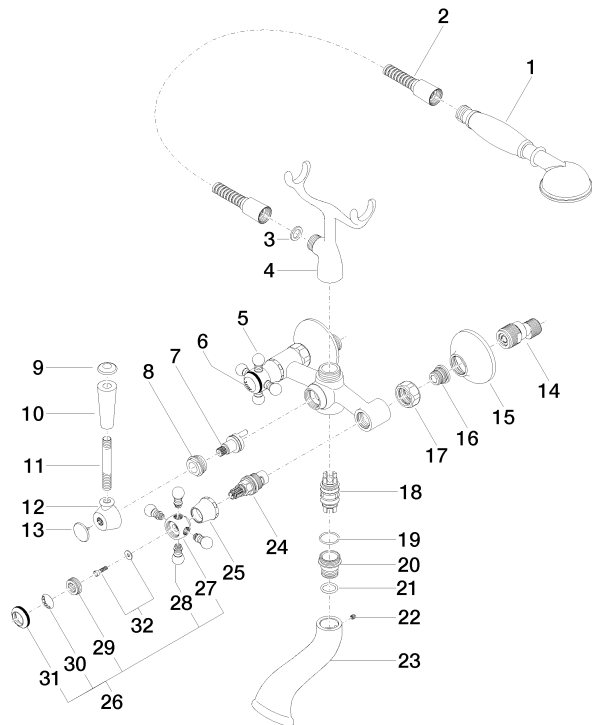

**MADISON Mélangeur bain/douche pour montage mural avec douchette à main  
- Chrome**

MADISON

25 023 360

- saillie 160 mm
- Douchette à main : COMPACT RAIN, débit max. 9 l/min (à 3 bar)
- bec déverseur : jet normal rectangulaire
- support de douchette
- inverseur rotatif bain/douche
- rosace Ø 70 mm
- raccord 1/2"
- entraxe 153 mm
- flexible de douche métallique 1250 mm avec protection anti-torsion intégrée
- débit max. bec déverseur 26 l/min

### Diagramme de débit

### Certificats

WRAS\_1512014. Belgaqua\_21-378-  
27\_2.

25 023 360

Les pièces pour les  
autres finitions  
peuvent être  
trouvées ici : Platine  
brossé

25 023 360

Liste des pièces de rechange

N°	Article Numéro	Désignation	Fréquence de montage	Délai de livraison
1	28 002 970-00	MADISON Douchette à main en laiton avec poignée en porcelaine (blanche) - Chrome	1	10
2	28 104 970-00	Flexible métallique de douche 1/2" x 1/2" x 1250 mm - Chrome	1	2
3	90 14 20 002 00 90	joint	1	2
4	04 17 20 010 00-00	patte de fixation	1	10
5	04 20 36 002 07-00	poignée ( hot )	1	10
6	09 26 01 011 90	accessoires	1	2
7	90 15 01 001 00 90	inverseur	1	2
8	09 23 10 007 90	écrou	1	2
9	09 30 30 062-00	vis	1	10
10	11 170 370-00	MADISON Grand insert à poignée - Chrome	1	10
11	09 28 22 013 90	tuyau	1	2
12	09 18 20 011-00	prise	1	10
13	09 30 30 064-00	vis	1	10
14	04 11 04 030 00 90	raccord	2	2
15	09 27 39 010-00	rosace	2	10
16	04 29 05 014 00 90	raccord à vis	2	2
17	09 23 30 010-00	écrou	2	10
18	90 21 10 010 00 90	élément insérable	1	2
19	90 14 10 056 00 90	joint	1	2
20	09 24 03 123 20 90	raccord à vis	1	2
21	09 14 10 022 90	joint	1	2
22	90 31 11 030 00 90	tige	1	2
23	09 11 06 033 20-00	bec déverseur	1	10
24	90 90 03 131 00 90	tête céramique	2	2
25	09 21 02 055-00	hotte	2	10
26	04 20 36 002 06-00	poignée ( cold )	1	10
27	09 20 36 002-00	poignée	2	10
28	09 20 36 004-00	poignée	8	10
29	09 20 83 006 90	poignée	2	2
30	09 26 01 010 90	accessoires	1	2
31	09 20 36 005-00	poignée	2	10
32	04 30 30 029 00 90	set de fixation	2	2