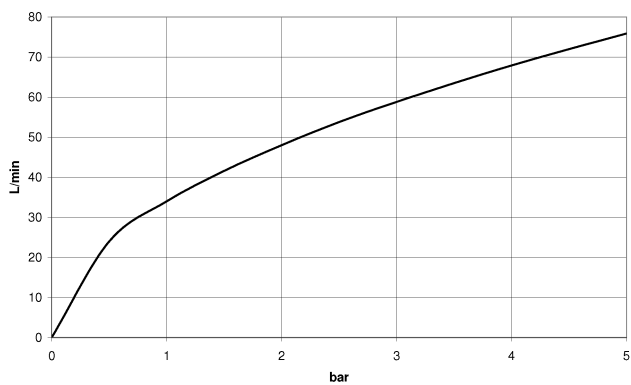

Diagramme de débit

Certificats

WRAS_1512014. Belgaqua_21-378-
27_2.